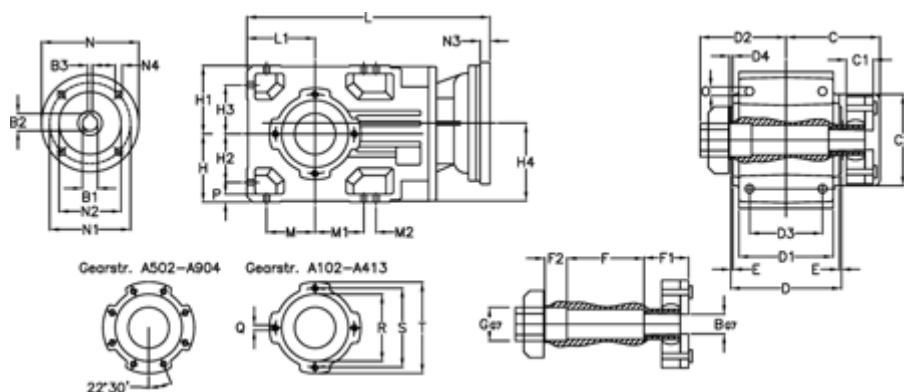

Varenummer: 296003501186445
 Beskrivelse: Keglehjulsgear A352QF40-11,8-P112B5

Mål

B	= 40	D	= 173	F2	= 53	L	= 389.0	N3	= 4,5
B1	= 28	D1	= 166	G	= 42	L1	= 100	N4	= M12x16
B2	= 31.3	D2	= 80	GA	= 43	M	= 73.0	O	= 12.0
B3	= 8	D3	= 135	H	= 100	M1	= 73.0	P	= 11
Betegnelse	= A352 QF-xx P112 B5	d4	= 5.0	H1	= 100	M2	= 11	Q	= M10x17
C	= 70.0	E	= 3.5	H2	= 73.0	N	= 250	R	= 110
C1	= 24	F	= 12.0	H3	= 73.0	N1	= 215	S	= 130
C2	= 90.0	F1	= 48.0	H4	= 114.0	N2	= 180	T	= 150